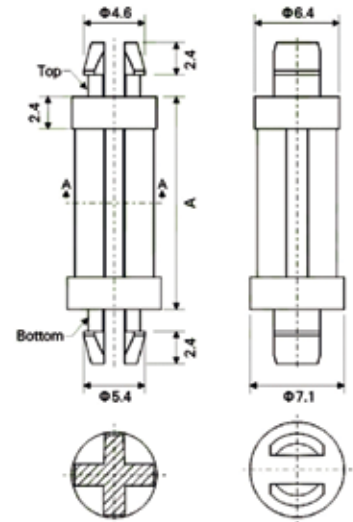

Part number example -

Nylon 6/6 V2 = TRSP1-22-01
Nylon 6/6 V0 = TRSP1-22-19

1

2

3

Part Number	Colour	"A" ± 0.4
TRSP1 - 3 - 01	N B	4.8
TRSP1 - 4 - 01	N B	6.4
TRSP1 - 5 - 01	N B	7.9
TRSP1 - 6 - 01	N B	9.5
TRSP1 - 7 - 01	N B	11.1
TRSP1 - 8 - 01	N B	12.7
TRSP1 - 9 - 01	N B	14.3
TRSP1 - 10 - 01	N B	15.9
TRSP1 - 12 - 01	N B	19.1
TRSP1 - 14 - 01	N B	22.2
TRSP1 - 16 - 01	N B	25.4

Part Number	Colour	"A" ± 0.4
TRSP2 - 3 - 01	N B	4.8
TRSP2 - 4 - 01	N B	6.4
TRSP2 - 5 - 01	N B	7.9
TRSP2 - 6 - 01	N B	9.5
TRSP2 - 7 - 01	N B	11.1
TRSP2 - 8 - 01	N B	12.7
TRSP2 - 9 - 01	N B	14.3
TRSP2 - 10 - 01	N B	15.9
TRSP2 - 12 - 01	N B	19.1
TRSP2 - 14 - 01	N B	22.2
TRSP2 - 16 - 01	N B	25.4

Part Number	Colour	"A" ± 0.4
TRSP3 - 3 - 01	N B	4.8
TRSP3 - 4 - 01	N B	6.4
TRSP3 - 5 - 01	N B	7.9
TRSP3 - 6 - 01	N B	9.5
TRSP3 - 7 - 01	N B	11.1
TRSP3 - 8 - 01	N B	12.7
TRSP3 - 9 - 01	N B	14.3
TRSP3 - 10 - 01	N B	15.9
TRSP3 - 12 - 01	N B	19.1
TRSP3 - 14 - 01	N B	22.2
TRSP3 - 16 - 01	N B	25.4

Type	Top Hole	Bottom Hole
1	4.0 +/- 0.08	4.0 +/- 0.08

Type	Top Hole	Bottom Hole
2	4.8 +/- 0.08	4.8 +/- 0.08

Type	Top Hole	Bottom Hole
3	4.0 +/- 0.08	4.8 +/- 0.08